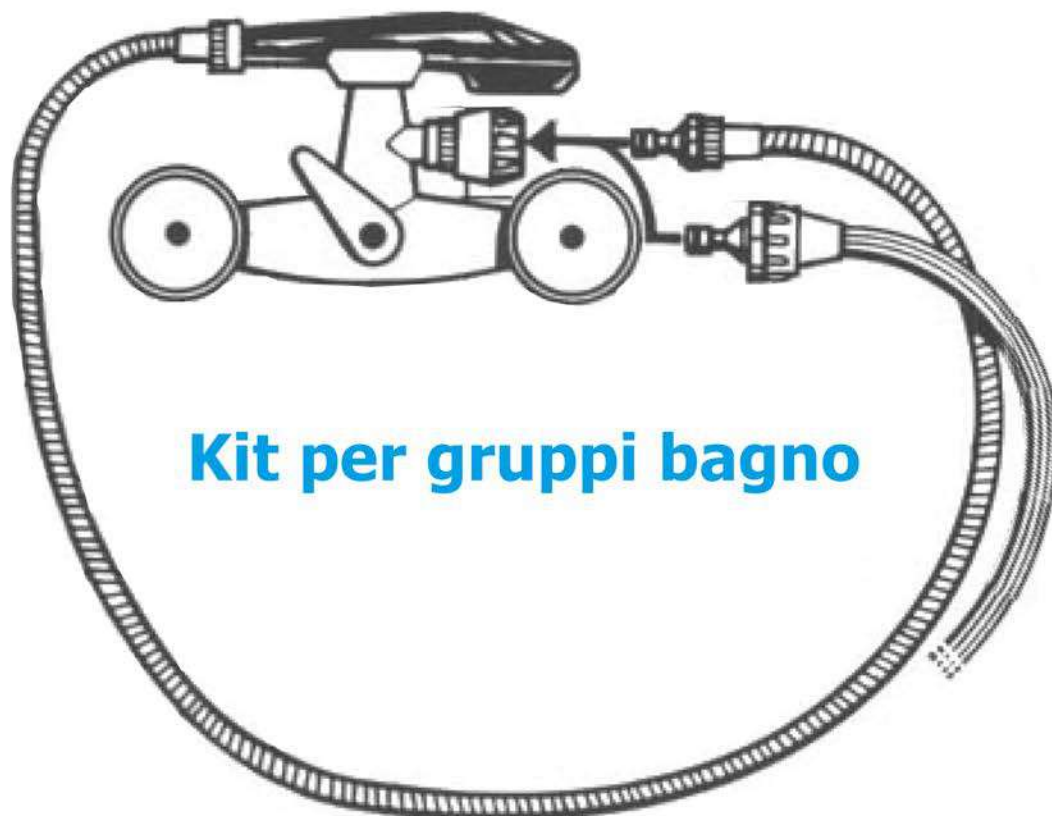

# Allaccio lavatrici e lavastoviglie

1/2"

Raccordo rapido

senza valvola  
1/2" Femmina

Innesto  
per tubo di carico

con valvola  
3/4" maschio

Innesto  
per flessibile  
doccia a mano

senza valvola  
1/2" Maschio