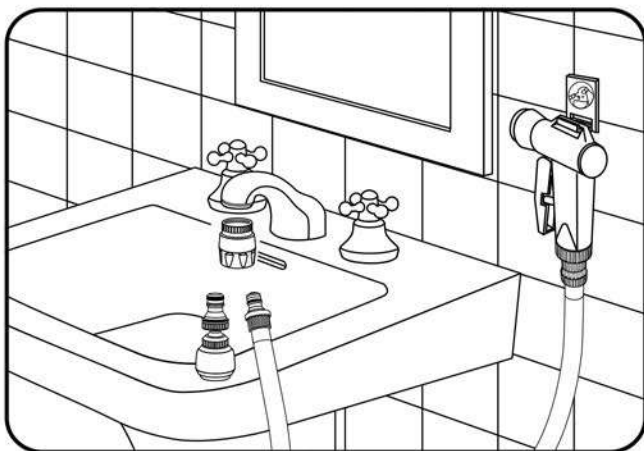

DOCCIA BIDET & IDROGETTO WC

4 UTILIZZAZIONI:

- IGIENE INTIMA
- DOCCIA A MANO LAVATESTA
- IDROGETTO WC
- ROMPIGETTO AEREATORE-DOCCETTA

- Modalità di allaccio garantita dal nostro raccordo rapido
- Dotazione di un rompigetto con snodo da applicarsi quando non si utilizza la doccia bidet & idrogetto wc.

Per ottenere una delle due prestazioni è sufficiente far retrocedere o avanzare la parte esterna della doccetta (fig. A). Dopo l'uso chiudere sempre il rubinetto.

La versatile alternativa, in un unico articolo, tra l'aeratore per l'igiene intima e l'idrogetto wc, garantisce prestazioni non rinvenibili negli "idroscopini" e nelle "docce bidet" monofunzione presenti sul mercato. Inoltre nell'impiego per l'igiene intima l'aeratore "Siroflex" offre un getto dolce e delicato assente in tutte le altre "docce bidet".

Componenti del kit

- raccordo rapido con adattatore per l'allaccio a rubinetti con filettatura 22 mm Maschio (esterna) o 24 mm Femmina (interna)
- rompigetto aeratore-doccetta con snodo e innesto
- flessibile in PVC mt 2 con innesto rapido
- doccia bidet & idrogetto wc con chiusura totale
- supporto per alloggiamento doccia a riposo