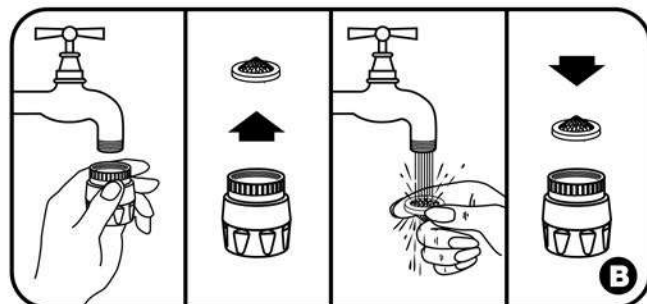

DOCCIA BIDET & IDROGETTO WC

4 UTILIZZAZIONI:

- IGIENE INTIMA
- DOCCIA A MANO LAVATESTA
- IDROGETTO WC
- ROMPIGETTO AEREATORE-DOCCETTA

- Modalità di allaccio garantita dal nostro raccordo rapido
- Dotazione di un rompigetto con snodo da applicarsi quando non si utilizza la doccia bidet & idrogetto wc.

Per ottenere una delle due prestazioni è sufficiente far retrocedere o avanzare la parte esterna della doccetta (fig. A). Dopo l'uso chiudere sempre il rubinetto.

La versatile alternativa, in un unico articolo, tra l'aeratore per l'igiene intima e l'idrogetto wc, garantisce prestazioni non rinvenibili negli "idroscopini" e nelle "docce bidet" monofunzione presenti sul mercato. Inoltre nell'impiego per l'igiene intima l'aeratore "Siroflex" offre un getto dolce e delicato assente in tutte le altre "docce bidet".

Componenti del kit

- raccordo rapido con adattatore per l'allaccio a rubinetti con filettatura 22 mm Maschio (esterna) o 24 mm Femmina (interna)
- rompigetto aeratore-doccetta con snodo e innesto
- flessibile in PVC mt 2 con innesto rapido
- doccia bidet & idrogetto wc con chiusura totale
- supporto per alloggiamento doccia a riposo

Nel caso in cui il getto si presentasse imperfetto o irregolare, provvedere alla pulizia dell'apposita reticella-filtro (fig. B)

Come per ogni dispositivo a chiusura totale si ricorda che è necessario verificare la temperatura dell'acqua ad ogni ripresa del flusso.