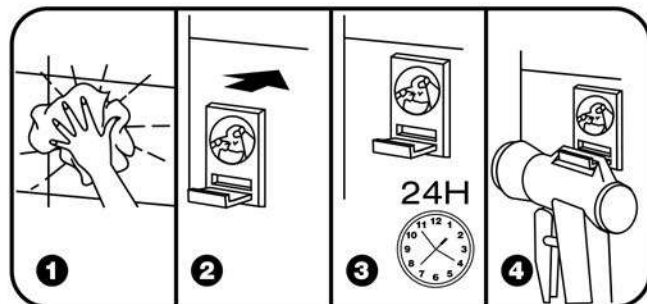

DOCCIA BIDET & IDROGETTO WC

4 UTILIZZAZIONI:

- IGIENE INTIMA
- DOCCIA A MANO LAVATESTA
- IDROGETTO WC
- ROMPIGETTO AEREATORE-DOCCETTA

- Modalità di allaccio garantita dal nostro raccordo rapido
- Dotazione di un rompigetto con snodo da applicarsi quando non si utilizza la doccia bidet & idrogetto wc.

Per ottenere una delle due prestazioni è sufficiente far retrocedere o avanzare la parte esterna della doccetta (fig. A). Dopo l'uso chiudere sempre il rubinetto.

La versatile alternativa, in un unico articolo, tra l'aeratore per l'igiene intima e l'idrogetto wc, garantisce prestazioni non rinvenibili negli "idroscopini" e nelle "docce bidet" monofunzione presenti sul mercato. Inoltre nell'impiego per l'igiene intima l'aeratore "Siroflex" offre un getto dolce e delicato assente in tutte le altre "docce bidet".

Componenti del kit

- raccordo rapido con adattatore per l'allaccio a rubinetti con filettatura 22 mm Maschio (esterna) o 24 mm Femmina (interna)
- rompigetto aeratore-doccetta con snodo e innesto
- flessibile in PVC mt 2 con innesto rapido
- doccia bidet & idrogetto wc con chiusura totale
- supporto per alloggiamento doccia a riposo

Nel caso in cui il getto si presentasse imperfetto o irregolare, provvedere alla pulizia dell'apposita reticella-filtro (fig. B)

Come per ogni dispositivo a chiusura totale si ricorda che è necessario verificare la temperatura dell'acqua ad ogni ripresa del flusso.