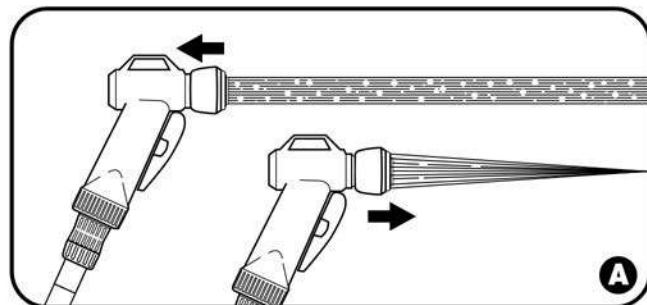

DOCCIA BIDET & IDROGETTO WC

4 UTILIZZAZIONI:

- IGIENE INTIMA
- DOCCIA A MANO LAVATESTA
- IDROGETTO WC
- ROMPIGETTO AEREATORE-DOCCETTA

- Modalità di allaccio garantita dal nostro raccordo rapido
- Dotazione di un rompigetto con snodo da applicarsi quando non si utilizza la doccia bidet & idrogetto wc.

Per ottenere una delle due prestazioni è sufficiente far retrocedere o avanzare la parte esterna della doccetta (fig. A). Dopo l'uso chiudere sempre il rubinetto.

La versatile alternativa, in un unico articolo, tra l'aeratore per l'igiene intima e l'idrogetto wc, garantisce prestazioni non rinvenibili negli "idroscopini" e nelle "docce bidet" monofunzione presenti sul mercato. Inoltre nell'impiego per l'igiene intima l'aeratore "Siroflex" offre un getto dolce e delicato assente in tutte le altre "docce bidet".

Componenti del kit

- raccordo rapido con adattatore per l'allaccio a rubinetti con filettatura 22 mm Maschio (esterna) o 24 mm Femmina (interna)
- rompigetto aeratore-doccetta con snodo e innesto
- flessibile in PVC mt 2 con innesto rapido
- doccia bidet & idrogetto wc con chiusura totale
- supporto per alloggiamento doccia a riposo