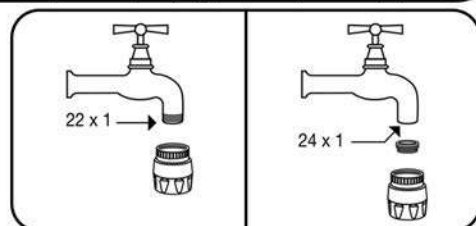

Allaccio garantito dal nostro raccordo rapido