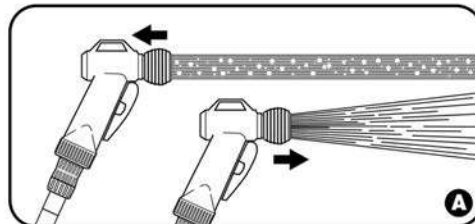

# KIT MICRONETTE FOR HOUSE

Il raccordo rapido, avvitato al rubinetto di casa, consente agevolmente di intercambiare al rompigetto l'uso della doccia a mano, oppure l'applicazione del tubo di carico di una lavatrice o di una lavastoviglie.

## Componenti del kit

- raccordo rapido con adattatore per l'allaccio a rubinetti con filettatura 22 mm Maschio (esterna) o 24 mm Femmina (interna)
- rompigetto aereatore-doccetta con snodo e innesto
- flessibile in PVC mt 1,50 con innesto rapido
- doccia a mano lavatesta Micronette Regal con aereatore-doccetta e chiusura totale
- supporto per alloggiamento Micronette Regal a riposo
- innesto rapido 3/4" M con valvola per eventuale lavatrice o lavastoviglie

Come per ogni dispositivo a chiusura totale si ricorda che è necessario verificare la temperatura dell'acqua ad ogni ripresa del flusso.

Dopo l'uso chiudere sempre il rubinetto principale.

Allaccio garantito dal nostro raccordo rapido

Per ottenere una delle due prestazioni far retrocedere o avanzare la parte esterna della doccetta (fig.A). Dopo l'uso chiudere sempre il rubinetto.

Nel caso in cui il getto si presentasse imperfetto o irregolare provvedere alla pulizia dell'apposita reticella - filtro (fig. B)