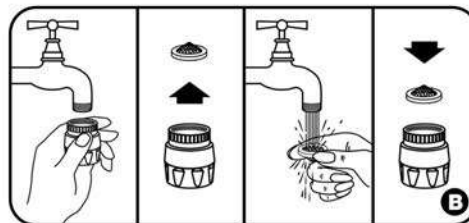

# KIT MICRONETTE FOR HOUSE

Il raccordo rapido, avvitato al rubinetto di casa, consente agevolmente di intercambiare al rompigetto l'uso della doccia a mano, oppure l'applicazione del tubo di carico di una lavatrice o di una lavastoviglie.

## Componenti del kit

- raccordo rapido con adattatore per l'allaccio a rubinetti con filettatura 22 mm Maschio (esterna) o 24 mm Femmina (interna)
- rompigetto aereatore-doccetta con snodo e innesto
- flessibile in PVC mt 1,50 con innesto rapido
- doccia a mano lavatesta Micronette Regal con aereatore-doccetta e chiusura totale
- supporto per alloggiamento Micronette Regal a riposo
- innesto rapido 3/4" M con valvola per eventuale lavatrice o lavastoviglie

Come per ogni dispositivo a chiusura totale si ricorda che è necessario verificare la temperatura dell'acqua ad ogni ripresa del flusso.

Dopo l'uso chiudere sempre il rubinetto principale.

Allaccio garantito dal nostro raccordo rapido

Per ottenere una delle due prestazioni far retrocedere o avanzare la parte esterna della doccetta (fig.A). Dopo l'uso chiudere sempre il rubinetto.

Nel caso in cui il getto si presentasse imperfetto o irregolare provvedere alla pulizia dell'apposita reticella - filtro (fig. B)