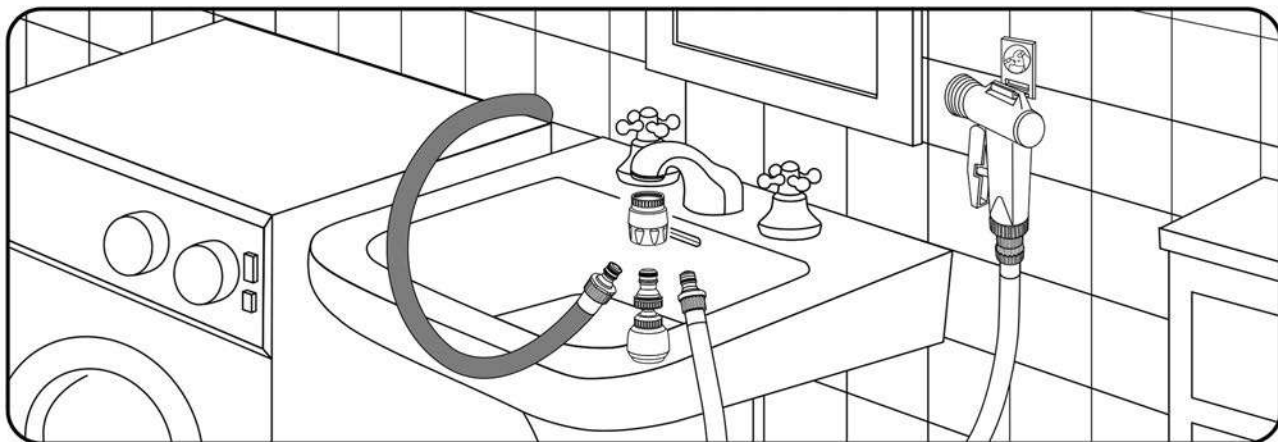

# KIT MICRONETTE FOR HOUSE

Il raccordo rapido, avvitato al rubinetto di casa, consente agevolmente di intercambiare al rompigetto l'uso della doccia a mano, oppure l'applicazione del tubo di carico di una lavatrice o di una lavastoviglie.

## Componenti del kit

- raccordo rapido con adattatore per l'allaccio a rubinetti con filettatura 22 mm Maschio (esterna) o 24 mm Femmina (interna)
- rompigetto aereatore-doccetta con snodo e innesto
- flessibile in PVC mt 1,50 con innesto rapido
- doccia a mano lavatesta Micronette Regal con aereatore-doccetta e chiusura totale
- supporto per alloggiamento Micronette Regal a riposo
- innesto rapido 3/4" M con valvola per eventuale lavatrice o lavastoviglie

Per ottenere una delle due prestazioni far retrocedere o avanzare la parte esterna della doccetta (fig.A). Dopo l'uso chiudere sempre il rubinetto.

Nel caso in cui il getto si presentasse imperfetto o irregolare provvedere alla pulizia dell'apposita reticella - filtro (fig. B)